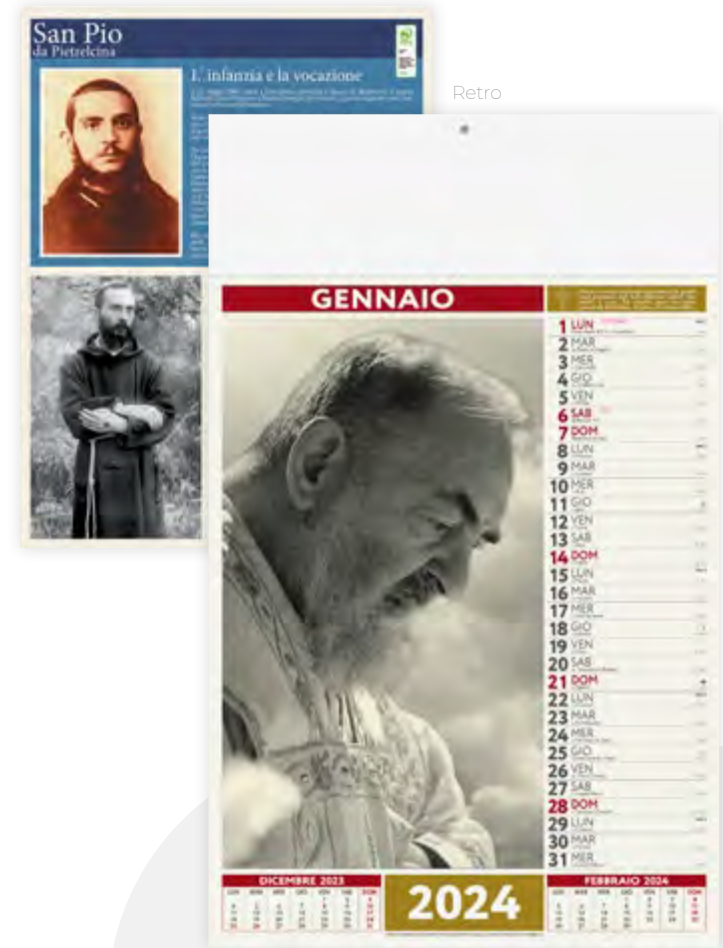

12 ILLUSTRAZIONI

12 ILLUSTRAZIONI

SAN PIO

PAPA FRANCESCO

Grande per la carità Papa Francesco è un pontefice di un'umanità straordinaria. In un mondo sempre più diviso, ha portato un messaggio di unità e di amore. La sua pastorale è sempre stata rivolta ai poveri e ai marginali, con un'attenzione particolare per i migranti e i rifugiati. La sua teologia è sempre stata di servizio, sempre di comunione e di fraternità. La sua vita è un esempio di umiltà e di servizio. La sua pontificatura è stata una grande avventura di fede e di speranza. La sua carità è un faro per tutti. La sua vita è un esempio per tutti. La sua pontificatura è stata una grande avventura di fede e di speranza. La sua carità è un faro per tutti. La sua vita è un esempio per tutti.

San Pio da Pietrelcina

L'infanzia e la vocazione

La vita di Padre Pio è stata una grande avventura di fede e di speranza. La sua carità è un faro per tutti. La sua vita è un esempio per tutti. La sua pontificatura è stata una grande avventura di fede e di speranza. La sua carità è un faro per tutti. La sua vita è un esempio per tutti.