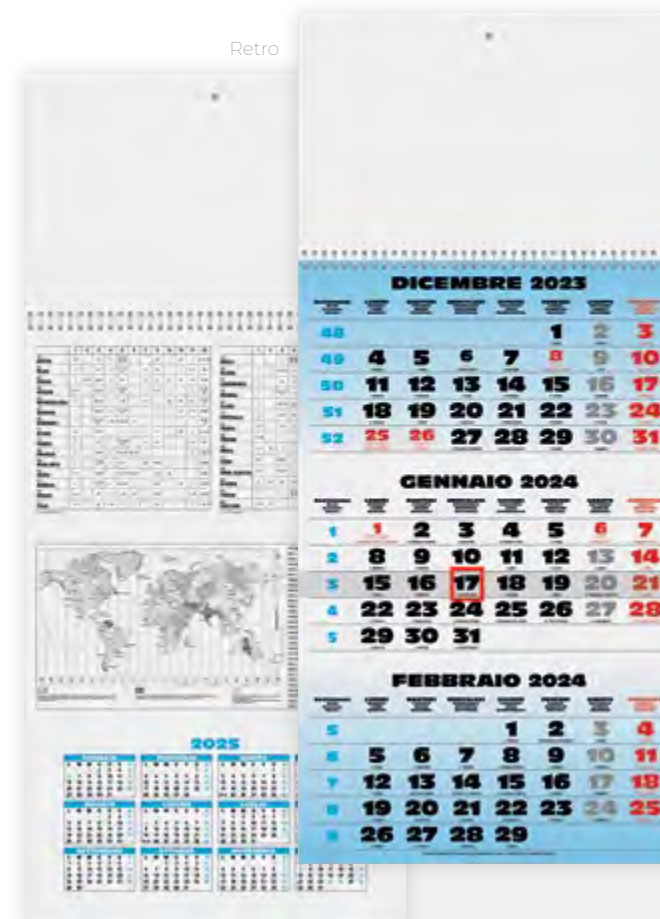

TRITTICO 1 SPIRALE

Trittico 1 Spirale

Art. 003

Trimestrale 12 fogli
1 blocco spiralato
Retro in cartoncino stampato
Carta naturale 70gr
Testata e supporto in cartoncino 600gr
Cursore incluso montato
Festività internazionali
Notizie utili stampate sul retro in cartoncino
Calendario: 31 x 69 cm ca
Testata: 31 x 20 cm ca
Imballo: 50

FESTIVITÀ INTERNAZIONALI,
FUSI ORARI e TABELLA 2025

sul retro