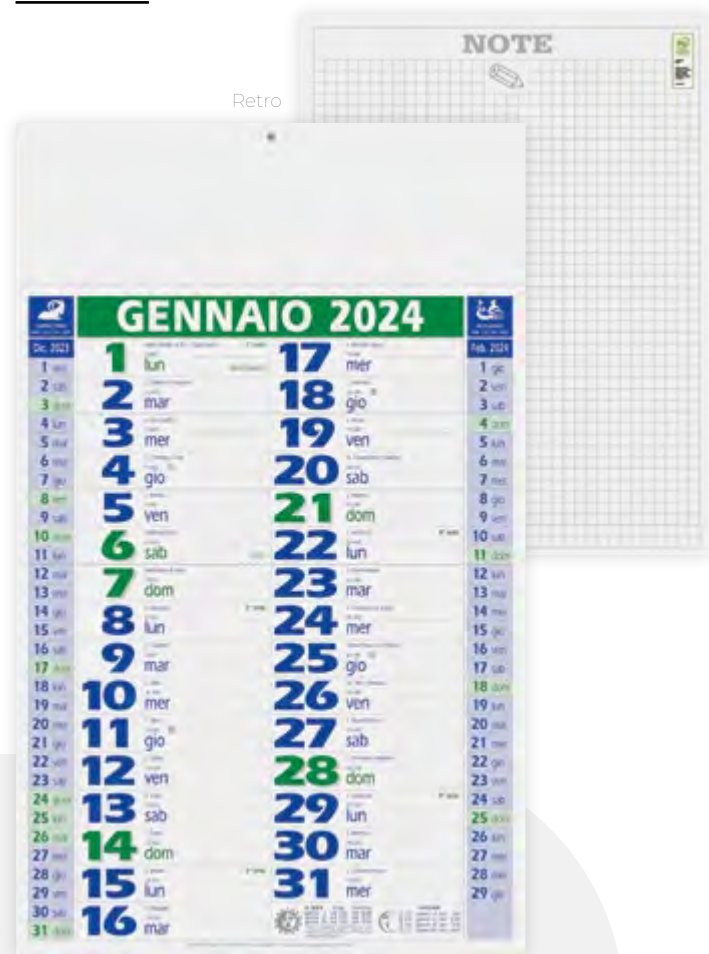

OLANDESE

Retro

3 COLORAZIONI

.05

.08

.04

3 COLORAZIONI

.05

.08

.04