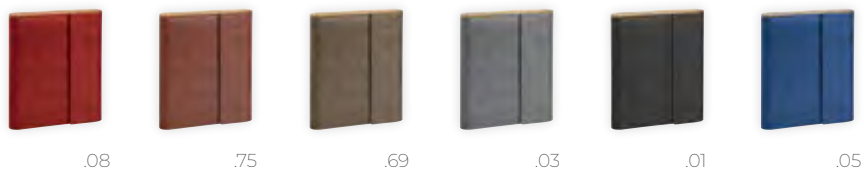

6 COLORAZIONI

EDIZIONE MULTILINGUE
IT - GB - FR - DE - ES - PT

ASTUCCIO CORREDATO

Agenda Portafoglio

Art. 0467

404 pagine in carta bianca
Chiusura con magnete
Interno giornaliero
Interno intercambiabile 15 x 21
Inserto cartografico
Segnapagine
Asola portapenne
Tasche interne
Sabato e domenica separati
Rubrica telefonica
Corredata di astuccio
Materiale: ecopelle
Dimensioni: 20 x 24,5 cm ca (chiusa)
Imballo: 1/20

AGENDA PORTAFOGLIO GIORNALIERA

Agenda Portafoglio Maxi

Art. 0465

404 pagine in carta bianca
Chiusura con magnete
Sabato e domenica separati
Interno intercambiabile 17 x 24
Inserto cartografico
Segnapagine
Asola portapenne
Tasche interne
Rubrica telefonica
Corredata di astuccio
Materiale: ecopelle
Dimensioni: 22 x 27,5 cm ca (chiusa)
Imballo: 1/20

6 COLORAZIONI