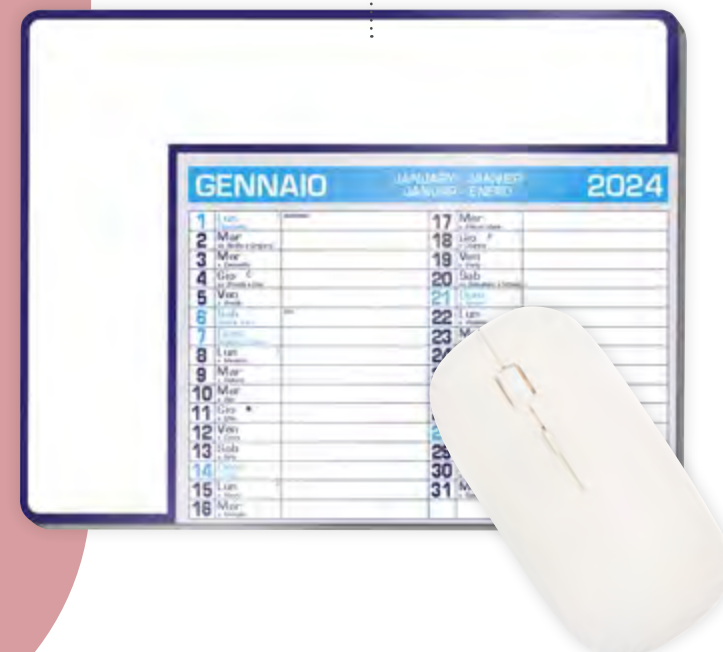

4 COLORAZIONI

.05

.03

.08

.04

CALENDAR PAD

STAMPA UV
sulla copertina rigida

Calendar Pad