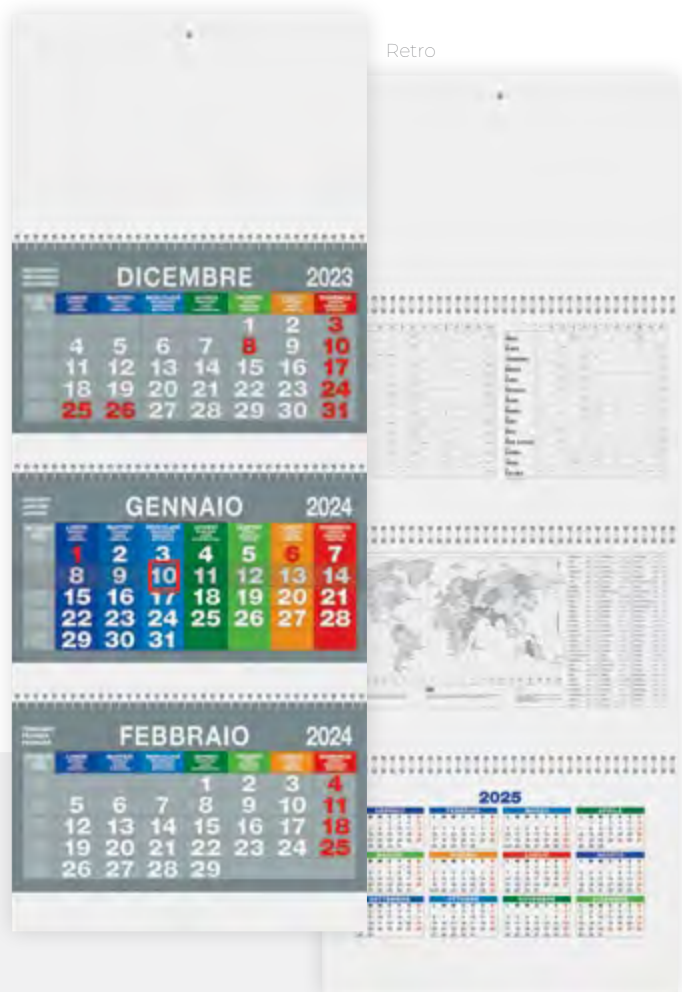

TRITTICO 3 SPIRALI COLOR

Trittico 3 Spinali Color

Art. 900

Trimestrale 12 fogli
3 blocchi spiralati
Retro in cartoncino stampato
Carta naturale 70gr
Testata e supporto in cartoncino 600gr
Cursore incluso montato
Festività internazionali
Notizie utili stampate sul retro
Calendario: 31 x 86 cm ca
Testata: 31 x 20 cm ca
Imballo: 50

FESTIVITÀ INTERNAZIONALI,
FUSI ORARI e TABELLA 2025

sul retro

Abbinabile al Calendario

Art. 901 - pag. 84