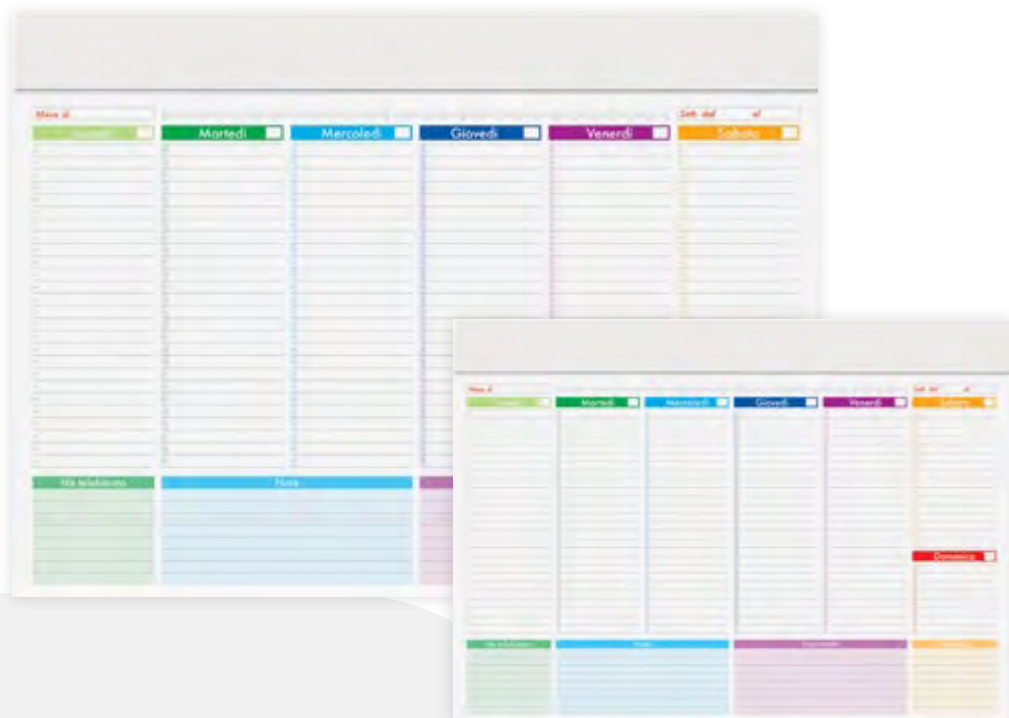

PLANNING MULTICOLOR

 **MADE
IN ITALY**

Planning Multicolor

Art. 121

Planning settimanale stampato in quadricromia
Carta uso mano 52 fogli
Testata in cartoncino bianco
Dimensioni:  43 x 31 cm ca
Testata:  43 x 4 cm ca
Imballo:  25