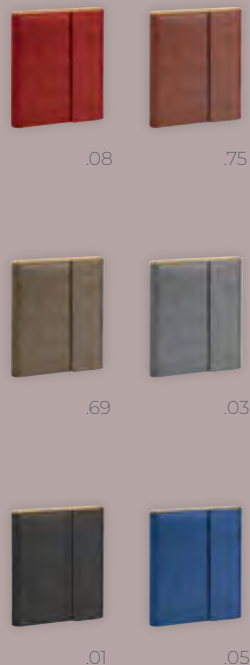

404 pagine in carta bianca
Chiusura con magnete
Interno giornaliero
Interno intercambiabile 15 x 21
Inserto cartografico
Segnapagine
Asola portapenne
Tasche interne
Sabato e domenica separati
Rubrica telefonica
Corredata di astuccio
Materiale: ecopelle
Dimensioni: 20 x 24,5 cm ca (chiusa)
Imballo: 1/20

AGENDA PORTAFOGLIO GIORNALIERA

Agenda Portafoglio Maxi

Art. 0465

404 pagine in carta bianca
Chiusura con magnete
Sabato e domenica separati
Interno intercambiabile 17 x 24
Inserto cartografico
Segnapagine
Asola portapenne
Tasche interne
Rubrica telefonica
Corredata di astuccio
Materiale: ecopelle
Dimensioni: 22 x 27,5 cm ca (chiusa)
Imballo: 1/20

6 COLORAZIONI

EDIZIONE MULTILINGUE
IT - GB - FR - DE - ES - PT

ASTUCCIO CORREDATO

AGENDA PORTAFOGLIO SETTIMANALE MAXI

INTERNO
INTERCAMBIABILE
F.TO 17x24 cm

Agenda Portafoglio Maxi

Art. 0466

132 pagine in carta bianca
Chiusura con magnete
Interno settimanale
Interno intercambiabile 17 x 24
Inserto cartografico
Segnapagine
Asola portapenne
Tasche interne
Sabato e domenica separati
Rubrica telefonica
Corredata di astuccio
Materiale: ecopelle
Dimensioni: 22 x 27,5 cm ca (chiusa)
Imballo: 1/20