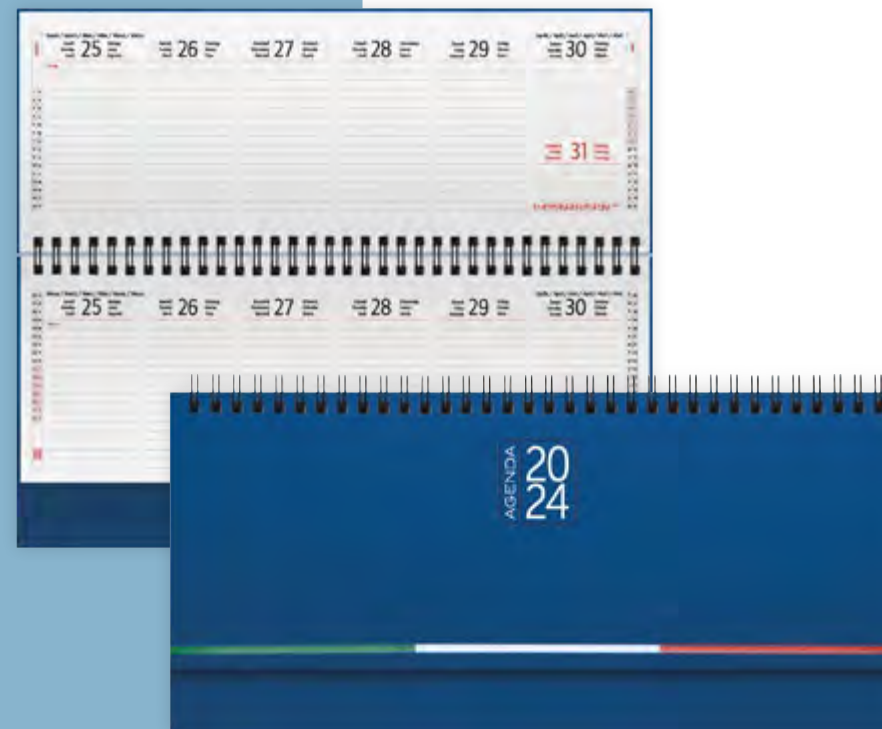

PLANNING ITALY GIORNALIERA

30 x 14 cm

Planning Italy Settimanale

Art. 9409

128 pagine in carta bianca
Inseri informativi
Rubrica telefonica
Stampa a 2 colori
Materiale: gommato
Dimensioni: 30 x 14 cm ca (chiusa)
Imballo: 20

EDIZIONE MULTILINGUE
IT - GB - FR - DE - ES - PT

ASTUCCIO Art. 314