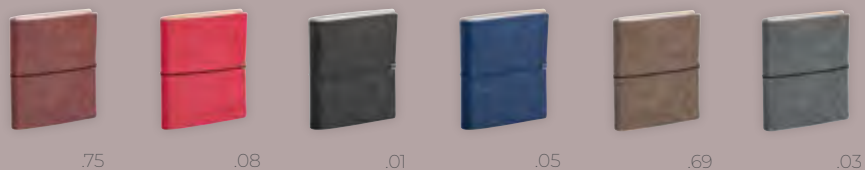

EDIZIONE MULTILINGUE
IT - GB - FR - DE - ES - PT

ASTUCCIO CORREDATO

6 COLORAZIONI

EDIZIONE MULTILINGUE
IT - GB - FR - DE - ES - PT

ASTUCCIO CORREDATO

INTERNO
GIORNALIERO
Intercambiabile
15 x 21 cm ca

INTERNO
GIORNALIERO
Intercambiabile
17 x 24 cm ca